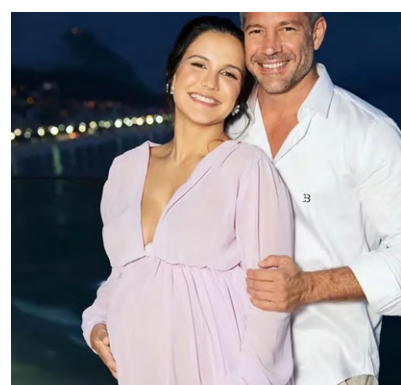

Malvino Salvador
Maternidade